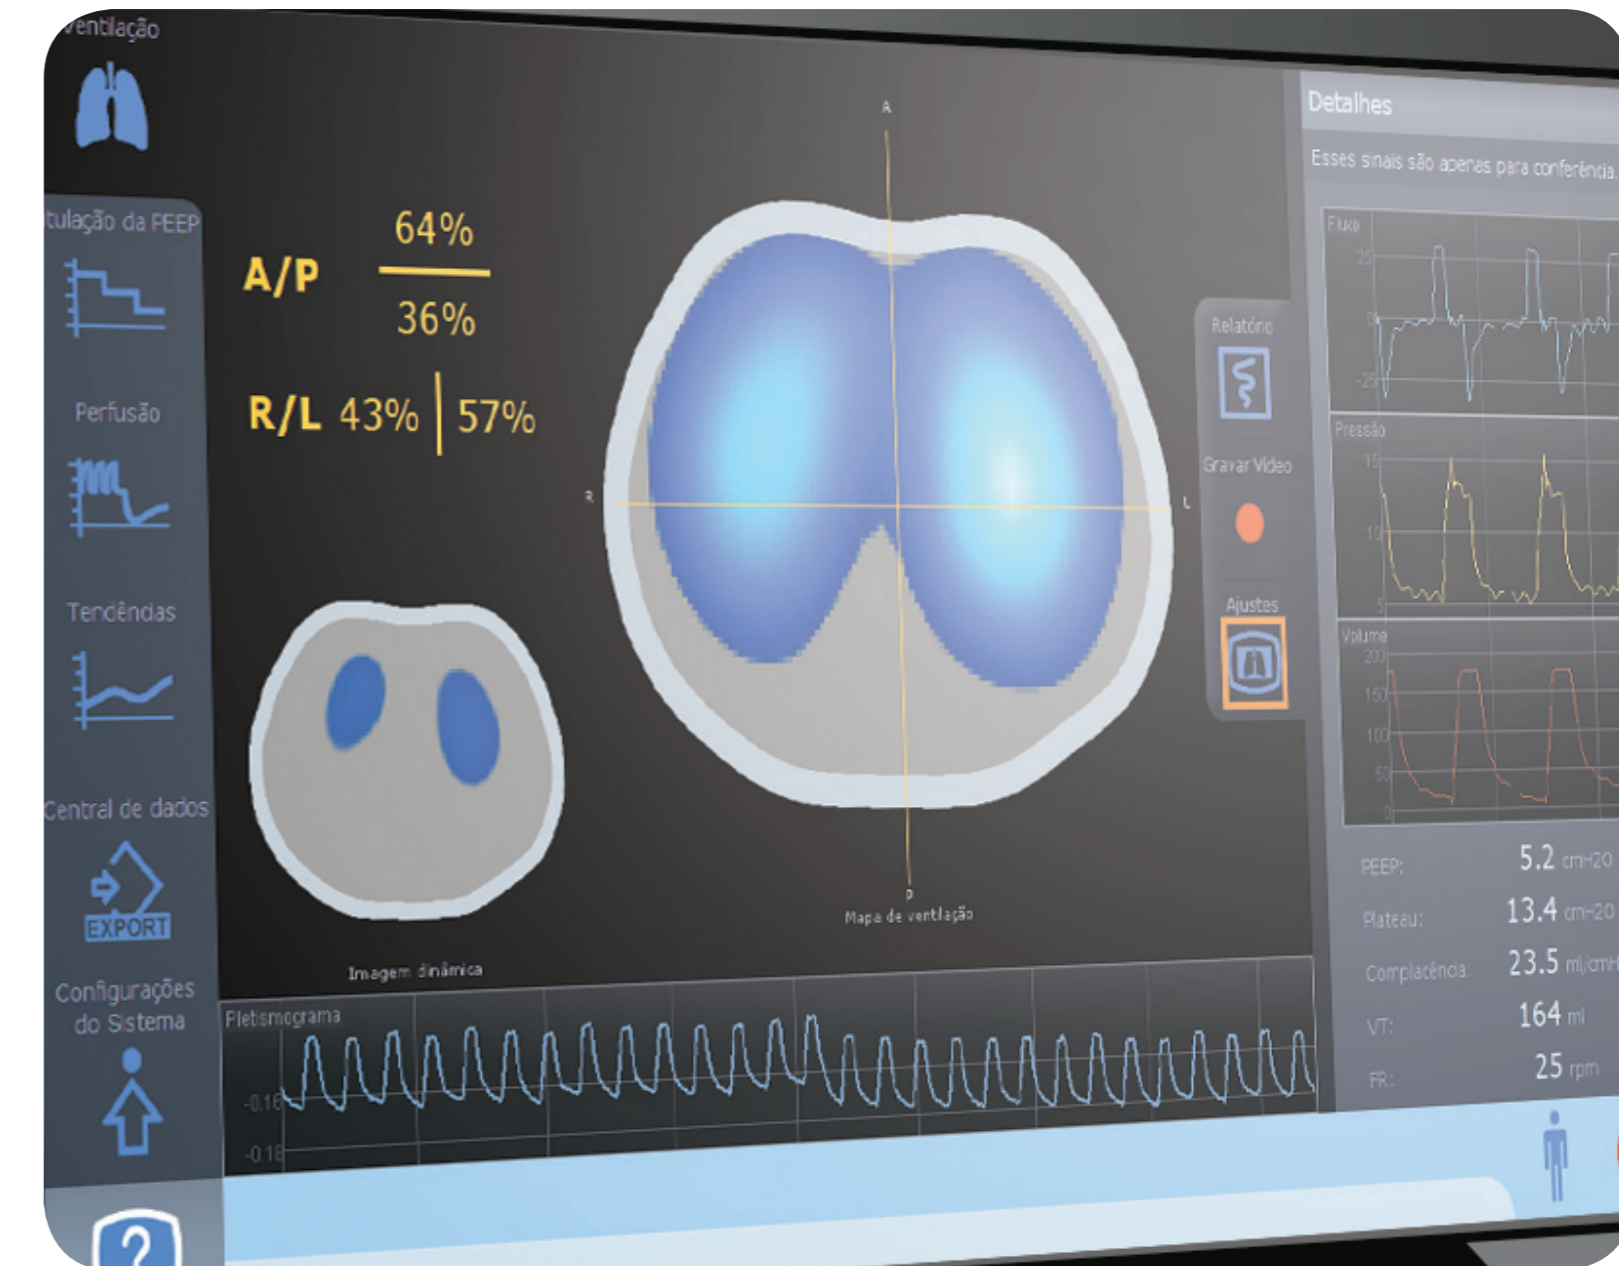

Enlight® *Decisões com conhecimento*

NOW YOU HAVE THE KNOWLEDGE
NOW YOU CAN CHOOSE
FOR EACH PATIENT
IN REAL TIME

A TECNOLOGIA ENLIGHT®:

Tomografia por Impedância Elétrica (TIE) faz uso de sinais elétricos de alta frequência e baixa intensidade para fornecer imagens da função pulmonar em tempo real. Esses sinais, que são inofensivos para o tecido e, portanto, apropriado para utilização a longo prazo, são transmitidos e recebidos através de eletrodos incorporados em uma cinta especialmente desenvolvida que é posicionada ao redor do tórax do paciente.

Os dados adquiridos por esta cinta podem ser utilizados para proporcionar informações clinicamente relevantes de forma imediata. Ao atravessar o tórax a corrente elétrica encontra diferentes níveis de impedância, como resultado dos diferentes tipos de tecido em seu caminho.

Utilizando algoritmos exclusivamente desenvolvidos e clinicamente validados, agora é possível obter imagens simultâneas vividas dos pulmões e coração. Agora você tem o conhecimento. Agora você pode escolher a conduta adequada para cada paciente, em tempo real. Quando cada respiração importa, você pode ajudar seus pacientes a alcançarem recuperações mais rápidas e desfechos clínicos melhores.

Tecnologia Enlight®	Ferramentas de suporte a decisões clínicas
50 imagens por segundo	Exportação de relatórios
32 canais simultâneos	100-240V
Pneumotacógrafo integrado	50/60Hz
Onda cardíaca adquirida pela cinta	Tela sensível ao toque de alta resolução
Cinta de silicone ergonômica	Saídas Ethernet e USB
Bateria	Interface com navegação intuitiva